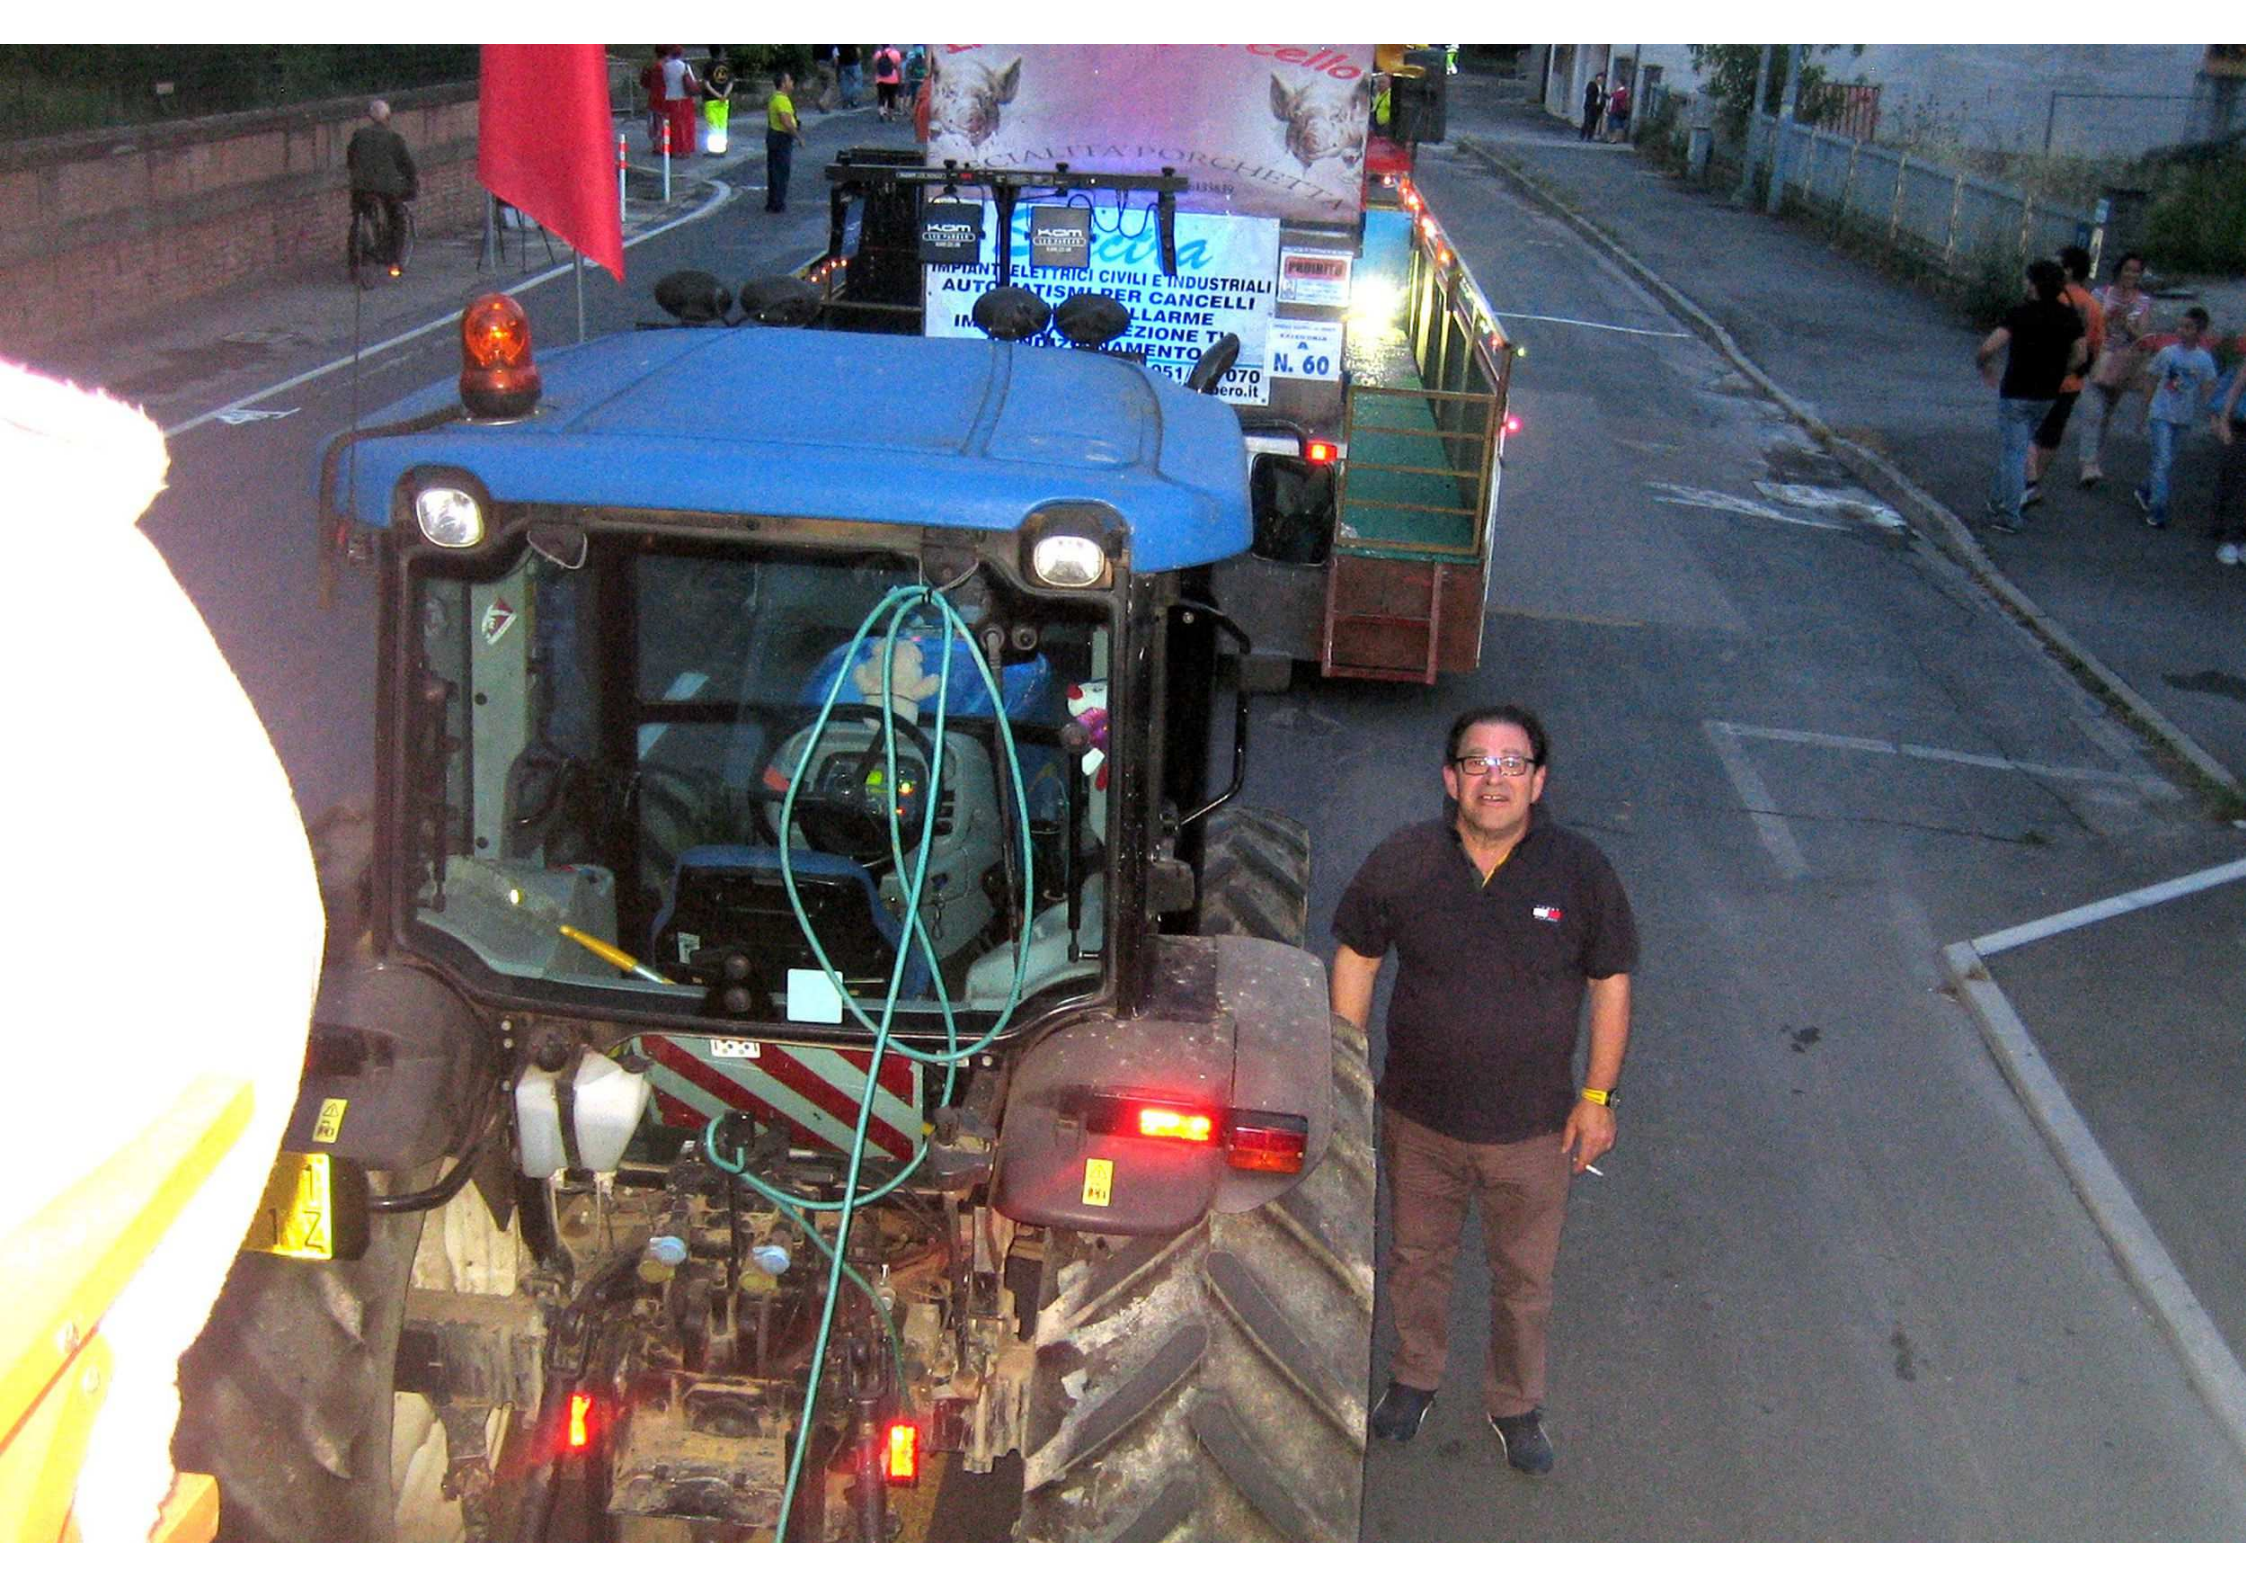

DE ROVALE GRASSO  
MINERVO

LIGHTYEAR  
LIGHTYEAR

95

CITTÀ PORCHETTA

Elettra  
IMPIANTI ELETTRICI CIVILI E INDUSTRIALI  
AUTOMATISMI PER CANCELLI  
ALLARME  
IMPIANTO TELEVISIONE  
N. 60  
051/070  
ero.it

12

151

Salsic...

WUP

95

HITWEAR

WORLDGRANDPRIX

CARS