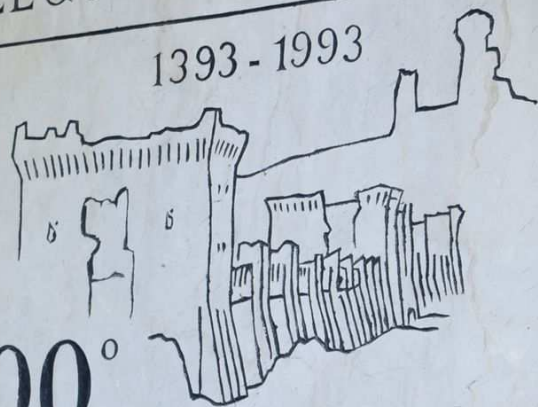

VALEGGIO SVL MINCIO (VR)

1393 - 1993

600°

ANNIVERSARIO INIZIO LAVORI COSTRUZIONE
PONTE-DIGA VISCONTEO

14 APRILE 1993